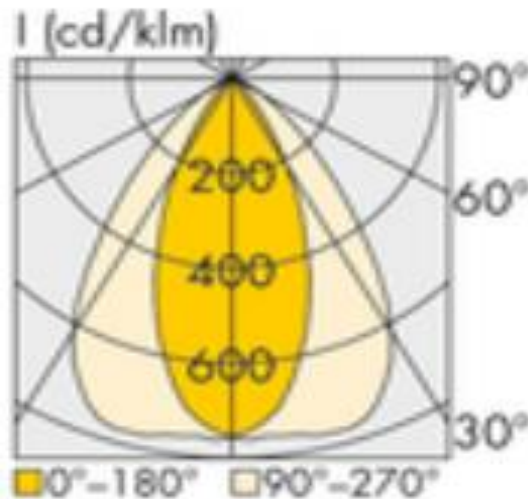

Technische Daten:

Lampenlichtstrom	14680 lm
Leuchtenlichtstrom	13950 lm
Systemeffizienz	154 lm/W
Systemleistung	91 W
Farbwiedergabeindex	>=80 Ra
Farbtemperatur	5000 K
Farbtoleranz	3
Lebensdauer	>36.000h (L80/B10)
UGR	24,6
Spannung	230V / 50Hz
Umgebungstemperatur	-20 ... +50 °C

Dimensionen:

Länge-L	1500 mm
Breite-B	70 mm
Höhe-H	67 mm
Gewicht	2.5 kg

LVK:

Diese Leuchte enthält eine Lichtquelle der Energieeffizienzklasse C

Letzte Änderung: Mittwoch, 25. Oktober 2023, technische Änderungen und Irrtümer vorbehalten